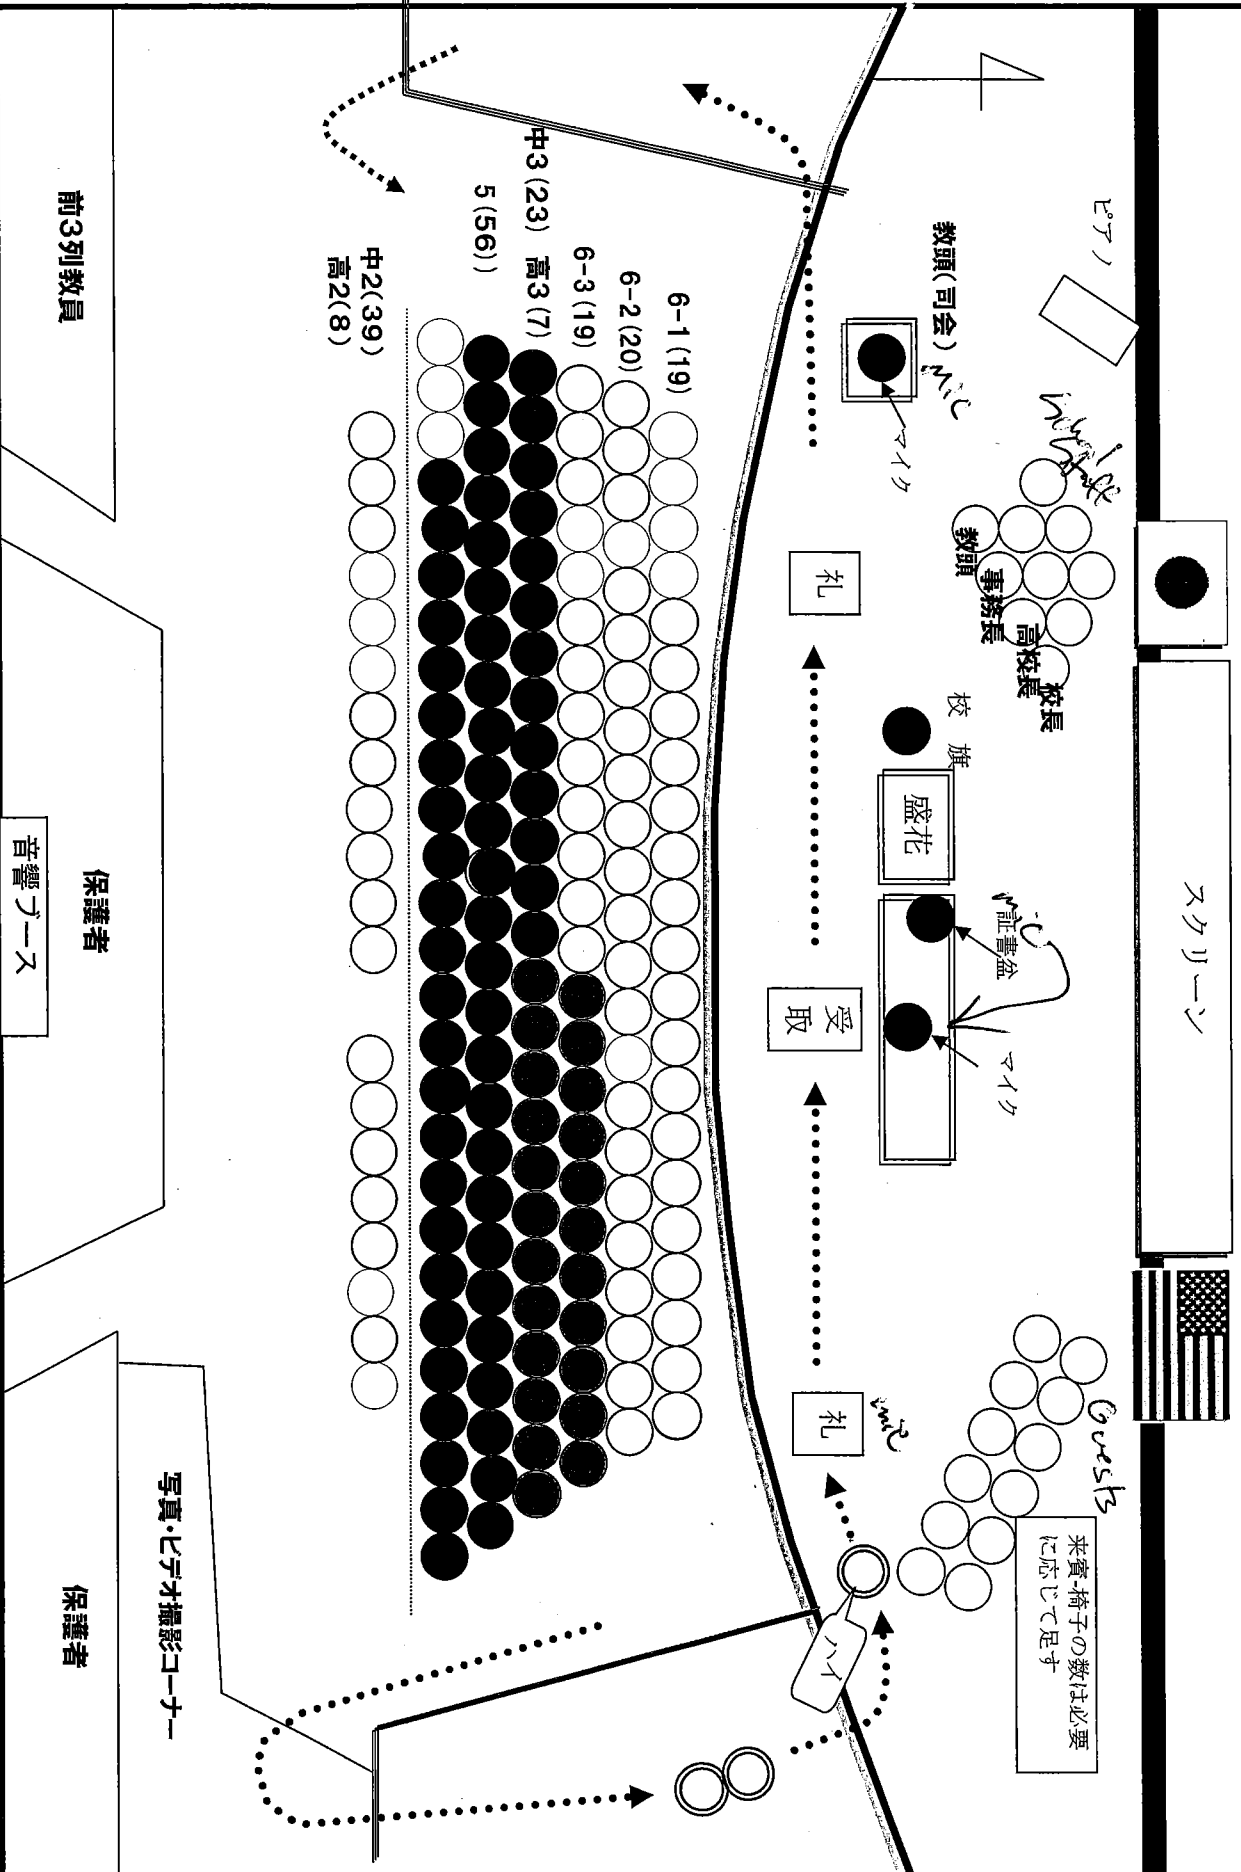

平成28年度 卒業式 会場設営図【小学部・中学部・高等学部】

スクリーン

来賓・椅子の数は必要に応じて足す

Guests

受取

盛花

校旗

事務長